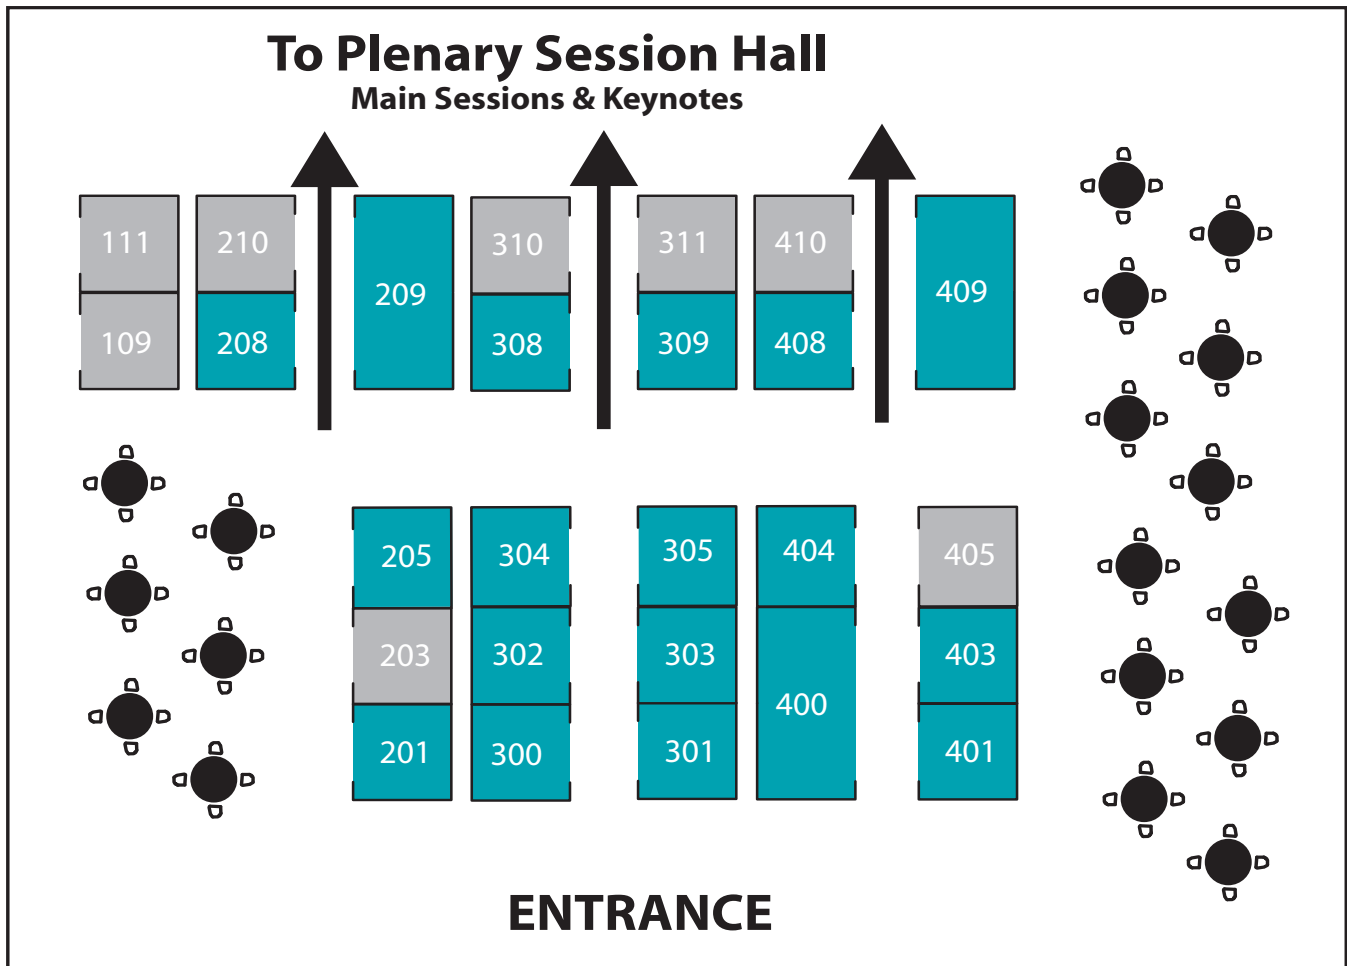

CONNECTIONS™ 2010 SHOWCASE

- | | | |
|----------------------|--------------------------|---------------|
| 201 PacketVideo | 304 ActiveVideo Networks | 408 Accenture |
| 205 Affinegy | 305 Allegro | 409 D-Link |
| 208 ProVision | 308 4Home | 409 Intamac |
| 209 Verizon Wireless | 309 Vuze | |
| 300 RedMere | 400 PlumChoice | |
| 301 Rovi | 401 support.com | |
| 302 Zenverge | 403 Accedo Broadband | |
| 303 Arxan | 404 LEVEL Studios | |